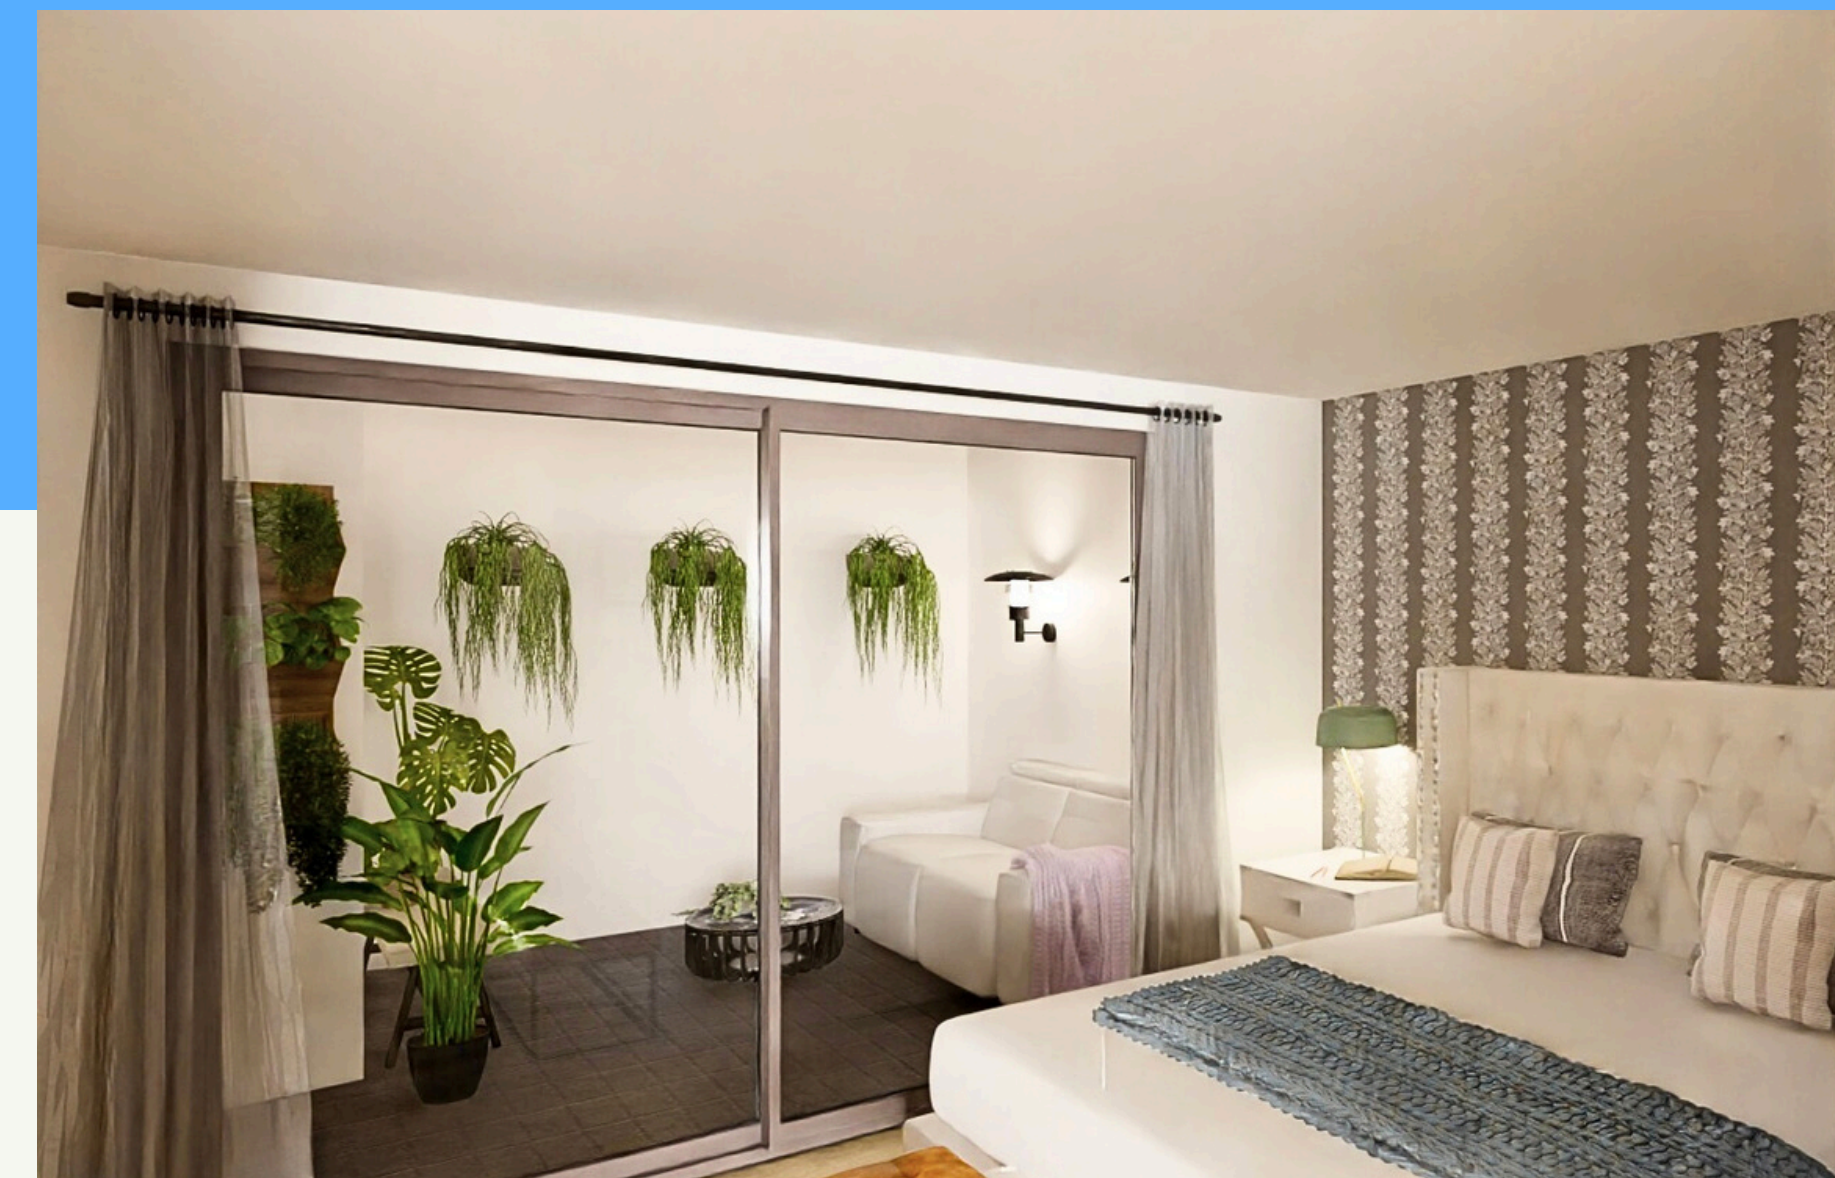

**MODERNOS ACABADOS, TODOS LOS DEPARTAMENTOS
CON VISTA EXTERIOR**

DEPARTAMENTO 102

- 103 m2 A.O.
- 81 M2 A.T.
- DOS DORMITORIOS.
- PRINCIPAL CON BAÑO INCORPORADO
- BAÑO DE SERVICIO.
- TERRAZAS.
- UN ESTACIONAMIENTO.

PRECIO: US\$ 178,000

"Marsella"

- EDIFICIO DE 5 PISOS.
- 8 FLATS DE 1, 2 Y 3 DORMITORIOS.
- 3 DÚPLEX DE 1, 2 Y 3 DORMITORIOS.
- DOS DEPARTAMENTOS POR PISO.
- TODOS CON VISTA EXTERIOR.
- AMPLIOS BALCONES.
- AMPLIAS TERRAZAS.
- ESTACIONAMIENTOS PARA BICICLETAS.
- **FINANCIA BANCO DE CRÉDITO DEL PERÚ (BCP)**