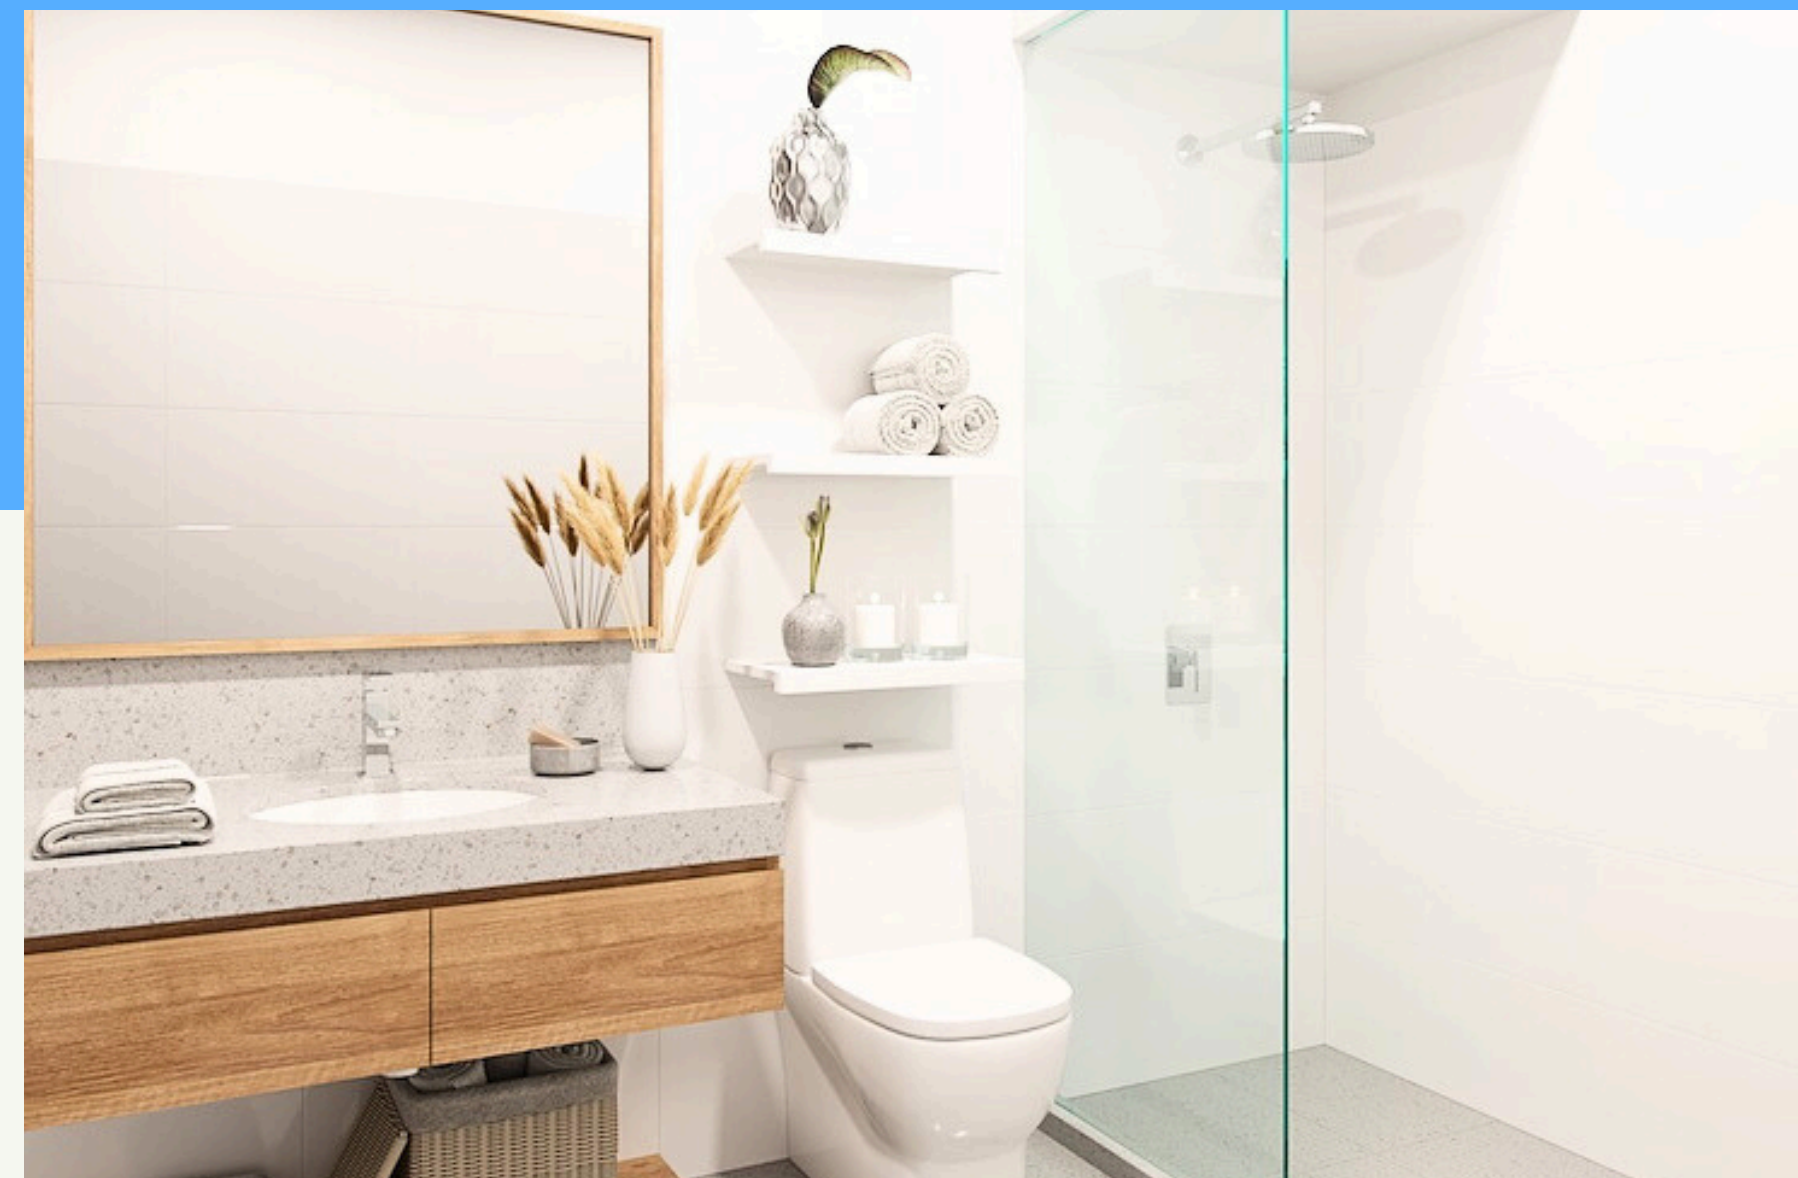

**MODERNOS ACABADOS, TODOS LOS DEPARTAMENTOS
CON VISTA EXTERIOR**

DEPARTAMENTO 102

- 103 m2 A.O.
- 81 M2 A.T.
- DOS DORMITORIOS.
- PRINCIPAL CON BAÑO INCORPORADO
- BAÑO DE SERVICIO.
- TERRAZAS.
- UN ESTACIONAMIENTO.

PRECIO: US\$ 178,000

"Marsella"

- EDIFICIO DE 5 PISOS.
- 8 FLATS DE 1, 2 Y 3 DORMITORIOS.
- 3 DÚPLEX DE 1, 2 Y 3 DORMITORIOS.
- DOS DEPARTAMENTOS POR PISO.
- TODOS CON VISTA EXTERIOR.
- AMPLIOS BALCONES.
- AMPLIAS TERRAZAS.
- ESTACIONAMIENTOS PARA BICICLETAS.
- **FINANCIA BANCO DE CRÉDITO DEL PERÚ (BCP)**